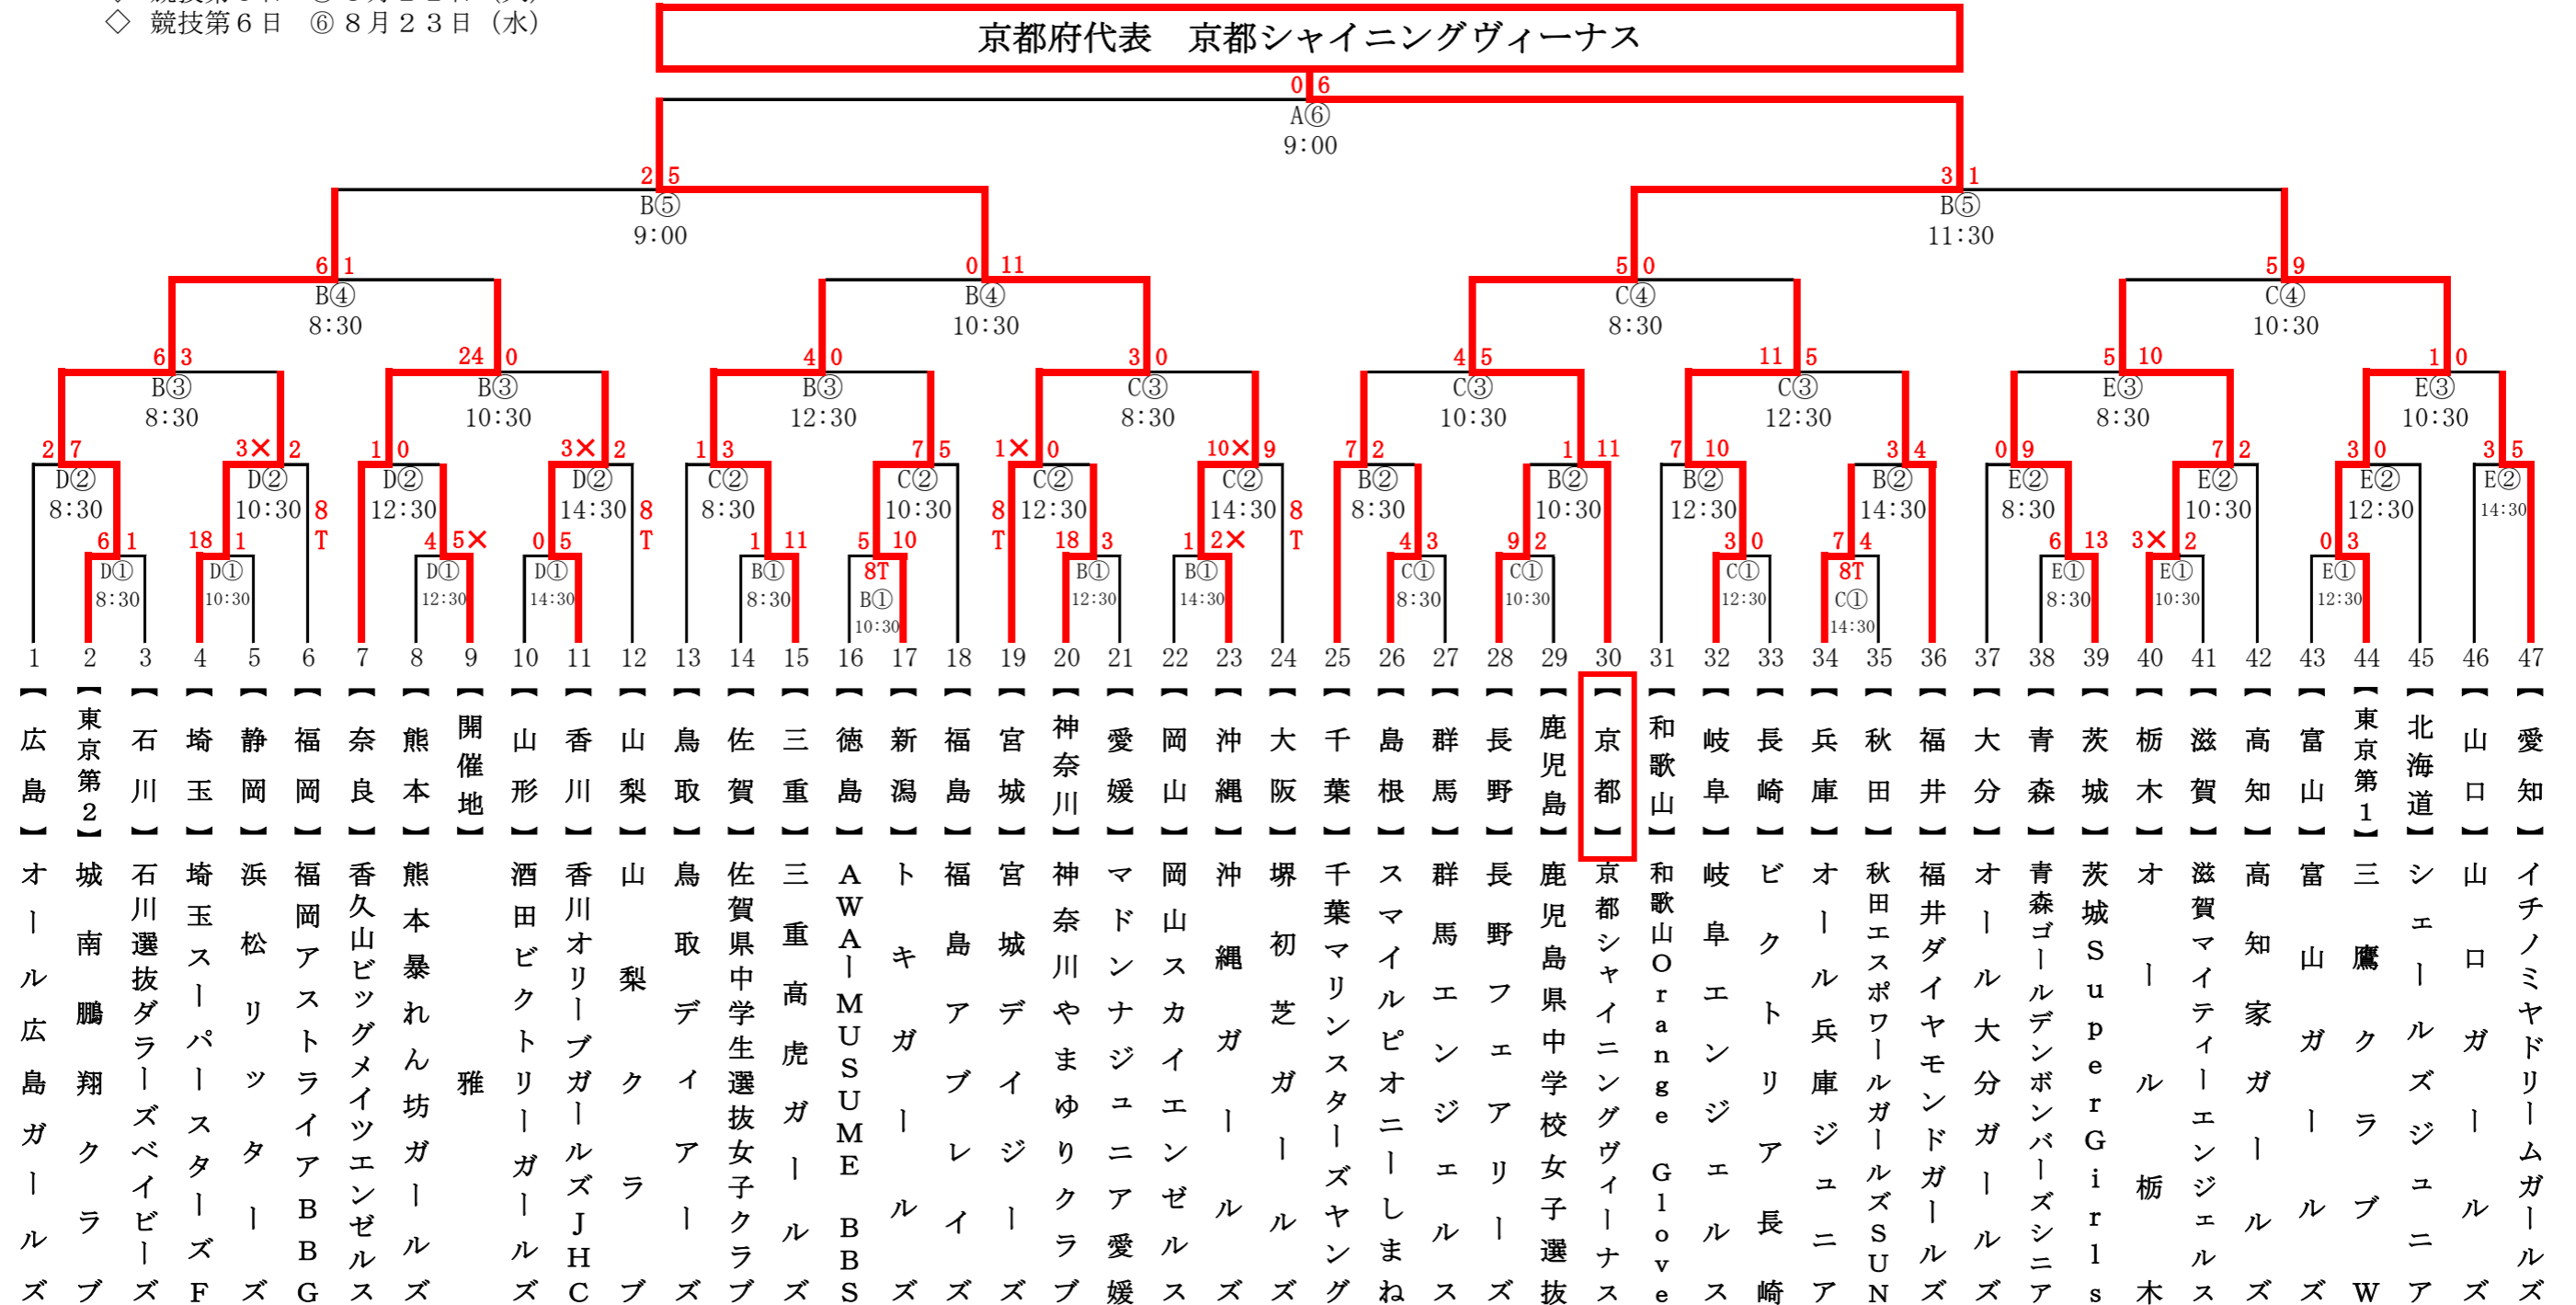

第8回 全日本中学女子軟式野球大会 (SPトーナメント)

試合会場

令和5年8月18日(金)～8月23日(水) 6日間

A	京都市	わかさスタジアム京都
B	宇治市	太陽が丘第1野球場
C	京都市	アイアイ伏見桃山スタジアム
D	福知山市	福知山SECカーボンスタジアム
E	宇治市	黄檗公園野球場

- ◇ 開会式 8月17日(木) わかさスタジアム京都(雨天時:京都市体育館)
- ◇ 競技第1日 ① 8月18日(金)
- ◇ 競技第2日 ② 8月19日(土)
- ◇ 競技第3日 ③ 8月20日(日)
- ◇ 競技第4日 ④ 8月21日(月)
- ◇ 競技第5日 ⑤ 8月22日(火)
- ◇ 競技第6日 ⑥ 8月23日(水)

※競技第4日目の使用球場、時間に一部変更があります(8/9訂正)。
 ※8T→大会規定により延長8回からタイブレーク、8回終了。